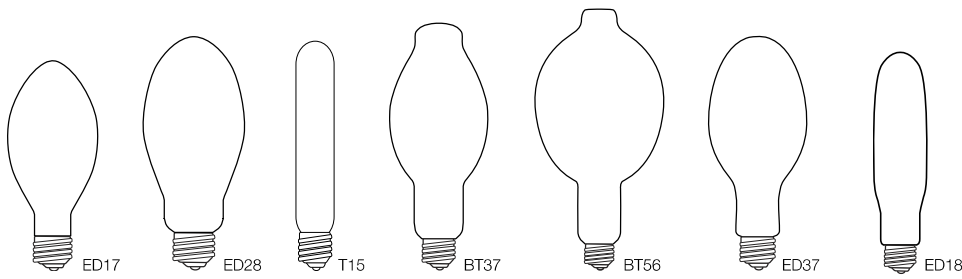

HID LAMPS

Metal Halide

Bulb	Base	Product Number	Footnotes	Product Code	Description	Pkg. Qty.	ANSI	Initial Lumens	Mean Lumens	Avg. Life	MOL	Color Temp.	CRI	
ProLume. Standard Metal Halide														
100 WATT														
ED17	Med.	64818	1,12,16,20,21	MH100UMED/M	Clear Major	1/20	M90/E	8500	4675	12000	5,43"	4000	65	
175 WATT														
ED17	Med.	108262	1,12,16,20,21	MH175/U/MED	Clear	1/12	M57/E	15000	9100	10000	5,45"	4000	65	
		108264	1,12,16,20,21	MH175/C/U/MED	Coated	1/12	M57/E	14800	8600	10000	5,45"	3700	70	
ED28	Mog.	108200	1,12,16,20,21	MH175/U	Clear	1/12	M57/E	15200	9100	10000	8,25"	4000	65	
		108202	1,12,16,20,21	MH175/C/U	Coated	1/12	M57/E	14800	8600	10000	8,25"	3700	70	
250 WATT														
ED28	Mog.	108204	1,12,16,20,21	MH250/U	Clear	1/12	M58/E	21000	13700	10000	8,25"	4000	65	
		108206	1,12,16,20,21	MH250/C/U	Coated	1/12	M58/E	20000	13000	10000	8,25"	3700	70	
ED28	Mog.	108604	1,12,16,20,21,25	MH250/U/CSTF	Clear CoverShield®	1/12	M58/E	21000	13700	10000	8,25"	4000	65	
		POMB	60303	X 1,8,12,16,18	MH250/HOR	Clear Horizontal	1/12	M58/E	23000	15000	10000	8,25"	4000	65
			60302	X 1,8,12,16,18	MH250/C/HOR	Coated Horizontal	1/12	M58/E	22000	14300	10000	8,25"	3700	70
T15	Mog.	108220	1,12,16,20,21	MH250/HBU/T15	Clear Horizontal Base Up	1/12	M58/E	21000	14500	10000	8,30"	4000	65	
360 WATT														
ED37	Mog.	108212	\$ 1,6,7,8,12,14,16,24	MH360/BU/ES	Clear Base Up Energy Saver	1/6	M165/E M59/E	36000	23000	20000	11,50"	4000	65	
400 WATT														
BT37	Mog.	64450	1,6,12,15	MS400/BU	Clear Base Up Major	1/6	M59/E	42000	27000	20000	11,50"	4000	65	
ED18	Mog.	108218	1,6,12,15	MH400/HBU/ED18	Clear Horizontal Base Up	1/12	M59/E	36000	23000	20000	9,75"	4000	65	
ED28	Mog.	108216	1,6,12,16,20,21	MH400/U/ED28	Clear	1/12	M59/E	36000	23000	20000	8,25"	4000	65	
		60201	1,6,12,16,20,21	MH400/C/U/ED28	Coated	1/12	M59/E	34000	22000	20000	8,25"	3700	70	
ED37	Mog.	108208	1,6,12,16,20,21	MH400/U	Clear	1/6	M59/E	36000	23000	20000	11,50"	4000	65	
		108210	1,6,12,16,20,21	MH400/C/U	Coated	1/6	M59/E	34000	22000	20000	11,50"	3700	70	
		108600	1,6,12,16,20,21,25	MH400/U/CSTF	Clear CoverShield®	1/6	M59/E	36000	23000	20000	11,50"	4000	65	
POMB	60301	X 1,6,8,12,16,18	MH400/C/HOR	Coated Horizontal	1/6	M59/E	36800	23900	20000	11,50"	3700	70		
1000 WATT														
BT37	Mog.	108226	1,12,16,20,21,18	MH1000/U/BT37	Clear	1/6	M47/E	110000	71000	12000	11,50"	4000	65	
BT56	Mog.	108222	1,12,16,20,21,18	MH1000/U	Clear	1/6	M47/E	110000	71000	12000	15,40"	4000	65	
1500 WATT														
BT56	Mog.	837405	1,12,15	MH1500/HBU	Clear Base Up/ Horizontal Major	1/6	M48/E	165000	140000	3000	15,40"	3900	65	
		108214	1,12,14,18	MH1500/BU	Clear Base Up	1/6	M48/E	161000	136000	3000	15,40"	3400	65	